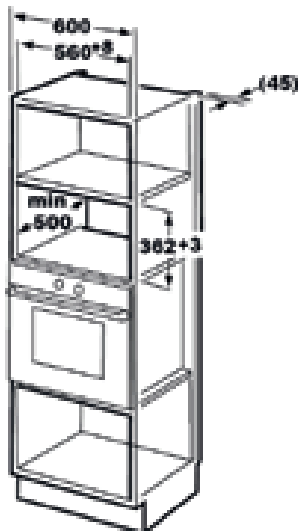

MMI 25 BL

MMI 25 BL

Forno microondas de encastre - Capacidade 25L - Potência de saída 900 W - Grill 1000 W - Painel de comandos digital - 8 Programas automáticos - Função descongelação e grill

CÓD: 003066E

EAN: 5604409146267

Características	MMI 25 BL
Cor	BL/X
Dimensão	60 cm
Programador digital touch control	•
Nº Funções/Programas	8
Prato giratório em vidro	•
Cavidade em inox	•
Eficiência energética	
Volume	25L
Potências	
Grill	1000 W
Saída	900 W
Potência máxima	1250 W
Especificaciones Técnicas	
Tensão	230V
Frequência Nominais	50 Hz
Dimensões Embalagem (larg. x alt. x prof.) (mm)	650x500x470
Peso Líquido	18 Kg
Peso Bruto	21 Kg