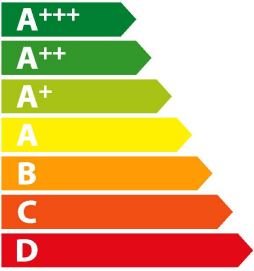

ENERG
енергия · ενεργεια

meireles

MFFI330

A+

ENERGIA · ЕНЕРГИЯ
ΕΝΕΡΓΕΙΑ · ENERGIJA
ENERGY · ENERGIE · ENERGI

141
kWh/annum

300 L

— L