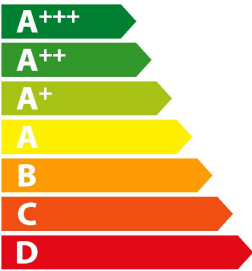

ENERG
енергия · ενεργεια

Y IA
IE IA

meireles

MFC365R

A+

ENERGIA · ЕНЕРГИЯ
ΕΝΕΡΓΕΙΑ · ENERGIJA
ENERGY · ENERGIE · ENERGI

305
kWh/annum

231 L