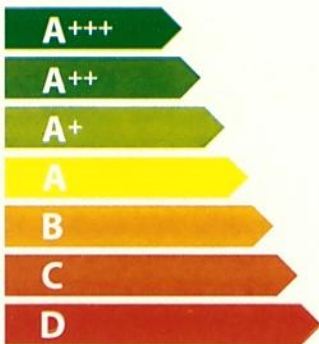

ENERG

енергия · ενεργεια

meireles G 910

116 L

8,70 MJ/cycle*
2,42 kWh/cycle*

MJ/cycle*
kWh/cycle*

* цикл · cyklus · portion · zyklus · πρόγραμμα · ciclo · tsükkel · ohjelma · ciklus ciklas · cikls · ciklu · cyclus · cykl · ciclu · program · cykel